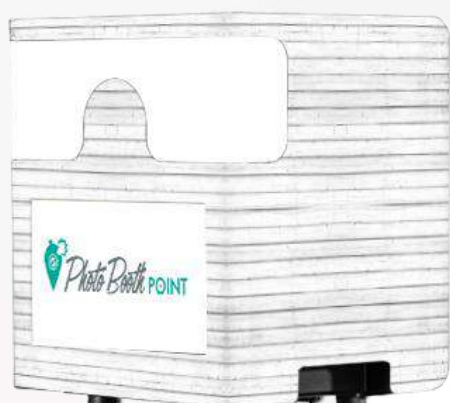

# Photobooth design

Wat leuk dat jullie een photobooth inzetten op jullie evenement!  
Met een photobooth hebben jullie een heuse eyecatcher en krijgen de gasten ook nog eens een tastbare herinnering mee naar huis.

Op de volgende pagina's vinden jullie een **9-tal photobooth designs** waaruit jullie kunnen kiezen. Wat past het beste bij jullie evenement?

HOUTLOOK

GOUD-GLITTER

ZILVER-GLITTER

MEEST GEKOZEN!

WIT

ZWART

GROEN-BLAUW

**HARTJES**

**STERRETJES**

**WIT-HOUT**

# Fotokader

In het photobooth Basic pakket hebben jullie de keuze uit **16 verschillende fotokaders** als ontwerp voor de geprinte fotostripjes. Op de volgende pagina's treffen jullie de kaders.

Welk kader jullie ook kiezen; alle fotostripjes worden automatisch **2x geprint**.